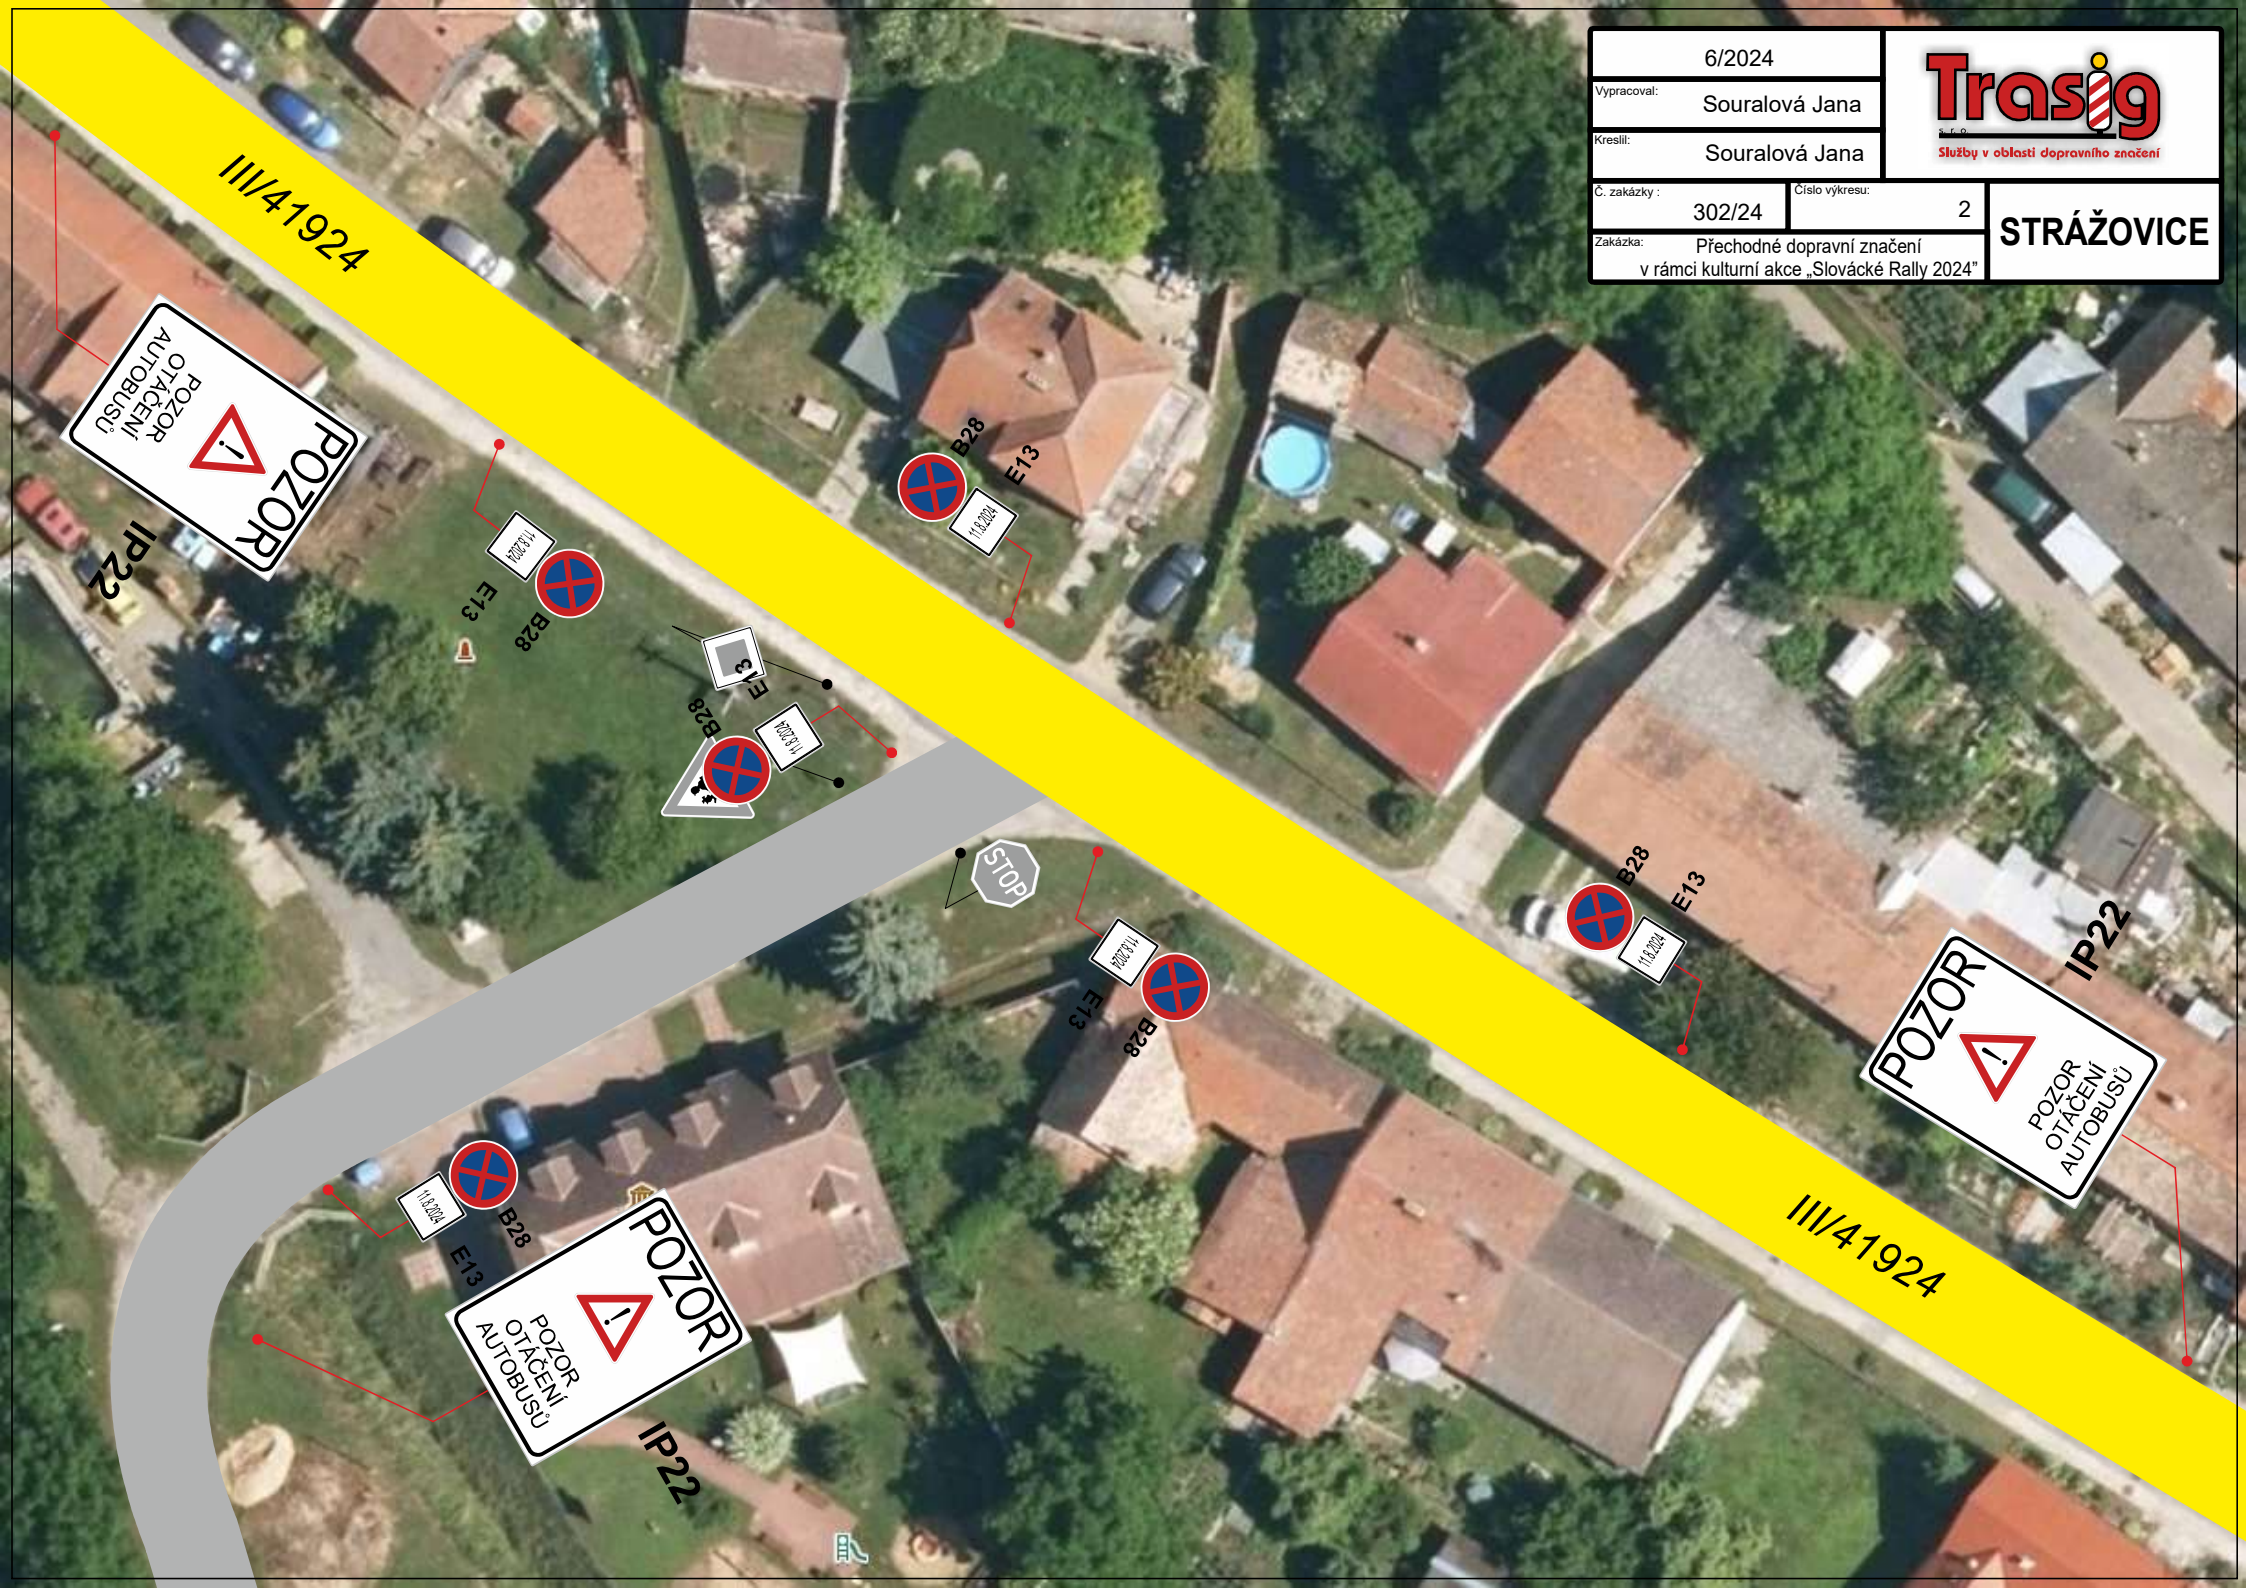

6/2024

Vypracoval: Souralová Jana

Kreslil: Souralová Jana

C. zakázky : 302/24

Číslo výkresu: 2

Zakázka: Přejícné dopravní značení v rámci kulturní akce „Slovácké Rally 2024“

STRÁŽOVICE

III/41924

POZOR
OTÁČENÍ
AUTOBUSŮ
IP22

B28
E13

B28
E13

B28
E13

STOP

B28
E13

B28
E13

POZOR
OTÁČENÍ
AUTOBUSŮ
IP22