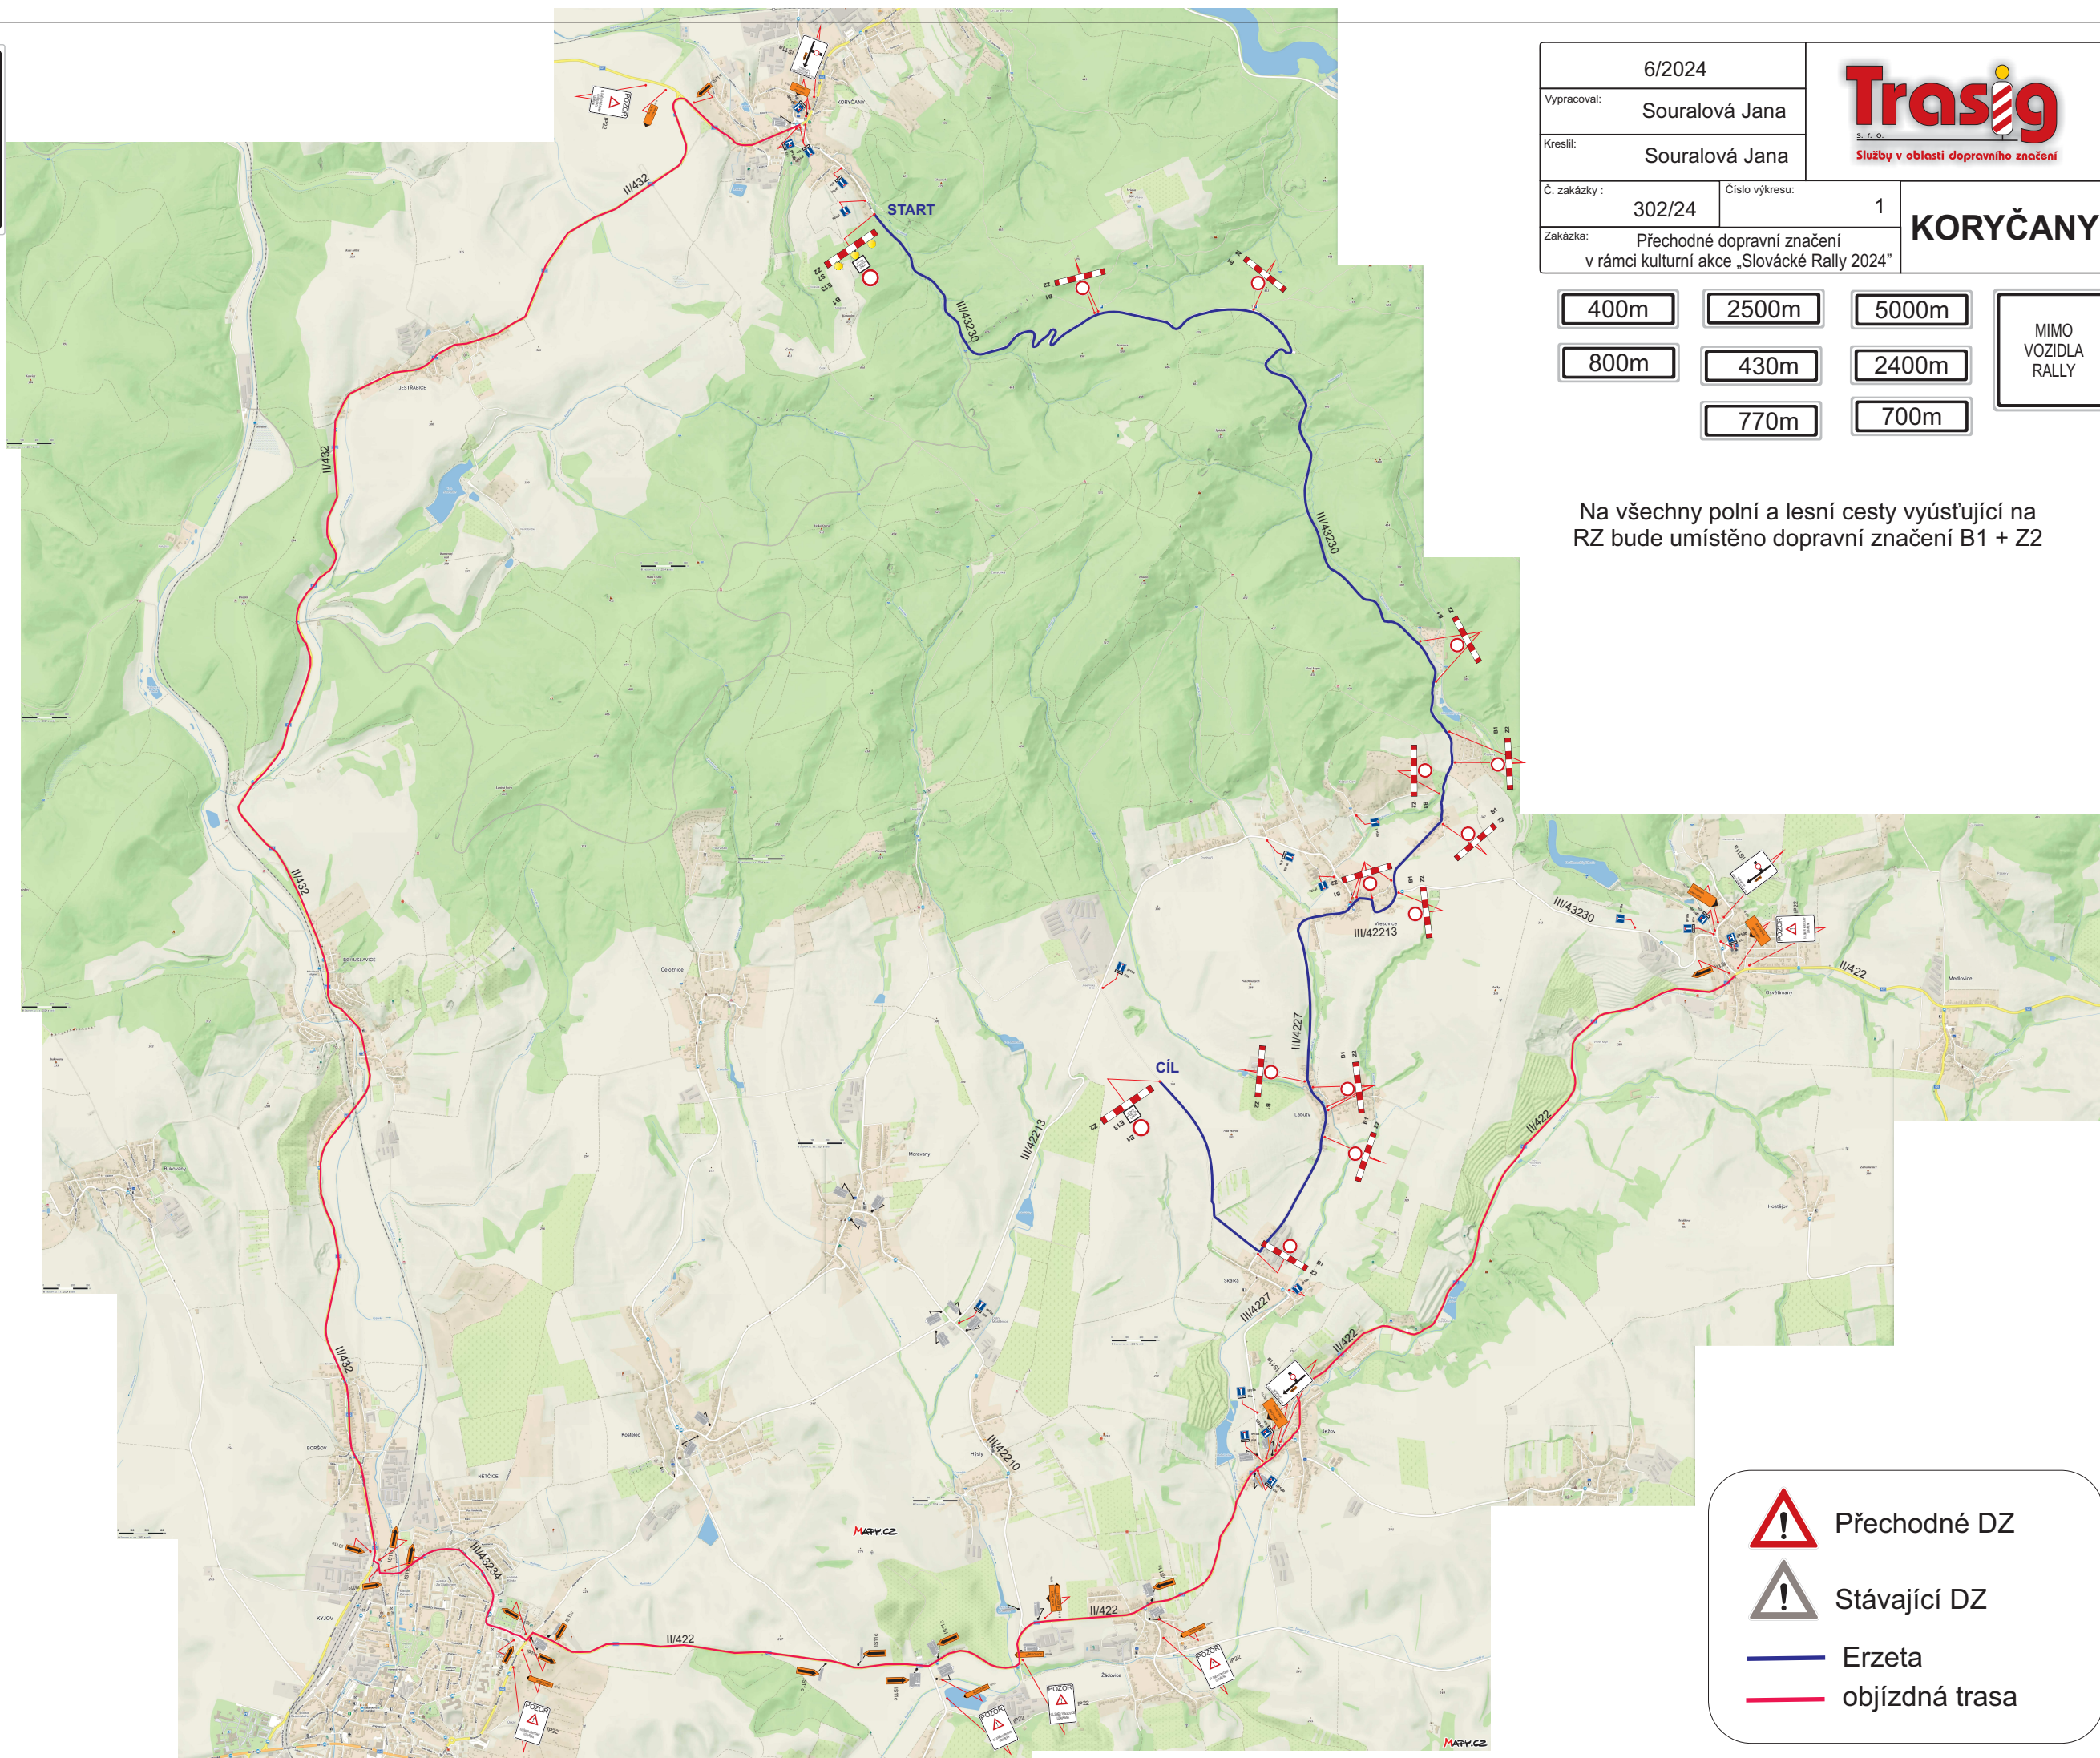

IS11b VŘESOVICE

IS11b OSVĚTĚNÝ VŘESOVICE

IS11b VŘESOVICE

IS11b KORYČANY

IS11b KORYČANY VŘESOVICE

6/2024

Vypracoval: Souralová Jana

Kreslil: Souralová Jana

Č. zakázky: 302/24

Číslo výkresu: 1

Zakázka: Přejížděné dopravní značení v rámci kulturní akce „Slovácké Rally 2024“

KORYČANY

400m	2500m	5000m	MIMO VOZIDLA RALLY
800m	430m	2400m	
770m	700m		

Na všechny polní a lesní cesty vyústující na RZ bude umístěno dopravní značení B1 + Z2

- Přejížděné DZ
- Stávající DZ
- Erzeta
- objížděná trasa