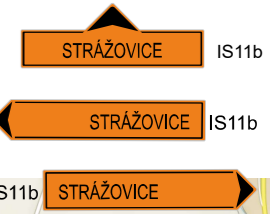

6/2024	
Vypracoval:	Souralová Jana
Kreslil:	Souralová Jana
C. zakázky:	302/24
Číslo vykresu:	1
Zakázka:	Přechodné dopravní značení v rámci kulturní akce „Slovácké Rally 2024“
<b>STRÁŽOVICE</b>	

450m  
4700m

MIMO VOZIDLA RALLY

**Na všechny polní cesty bude umístěno dopravní značení B1 + Z2**

0 200 400 600 m

0 200 400 600 m

MAPPY.CZ

Přechné DZ

Stávající DZ

Erzeta